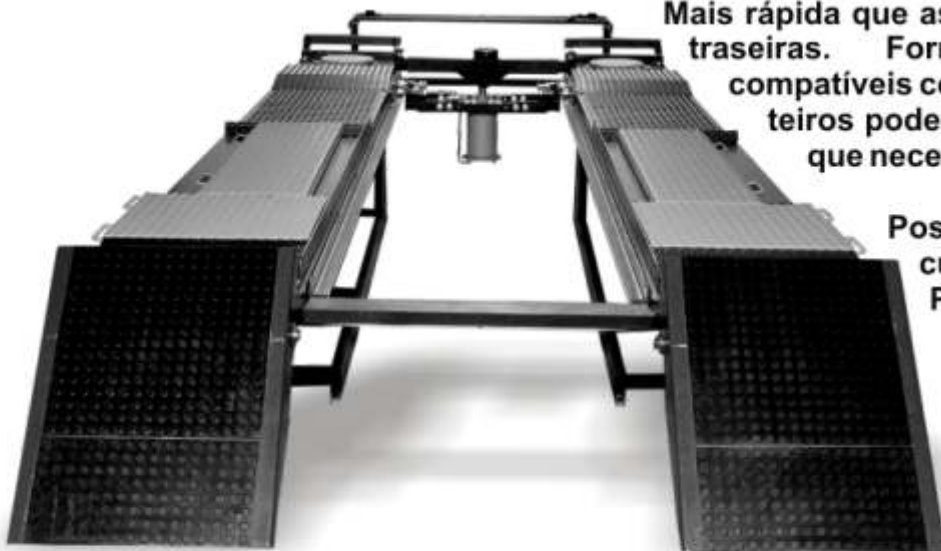

# RP 10

Utilizada nos serviços de alinhamento de direção e serviços gerais de suspensão em veículos com peso de até 4000kg. Entre as rampas da sua categoria é a que suporta a maior distância entre eixos. Adapta-se ao uso com alinhadores óticos ou computadorizados. Substitui as valas, permitindo o máximo aproveitamento do espaço físico.

Mais rápida que as rampas eletro-mecânicas. Possibilita o alinhamento das rodas dianteiras e traseiras. Fornecida com os pratos traseiros e alojamentos para pratos dianteiros que são compatíveis com todas as marcas de alinhadores do mercado (opcionalmente os pratos dianteiros poderão ser fornecidos). Instalação fácil. Pode ser removida da posição sempre que necessário, permitindo rápidas alterações no layout da oficina.

### Características Técnicas

Capacidade de Elevação: 4000Kg (140 lbs/pol)  
Pressão de Trabalho: 100 a 140 lbs/pol  
Alimentação Elétrica: 110/220V  
Altura de Elevação: 0,90m  
Largura Externa Total: 2,05m  
Comprimento: 4,99m  
Tempo de Elevação: 5s  
Peso Aproximado: 950Kg

### Características Técnicas

Capacidade de Elevação: 1800Kg (140 lbs/pol)  
Altura de Elevação: 230 mm  
Pressão de Trabalho: 100 a 140 lbs/pol  
Comprimento: 790 mm/1040 mm  
Largura: 310 mm

Destinado a elevação de eixos de veículos, para serviços de alinhamento e outros reparos em rampa ou vala. Dotado de braços telescópicos e rodízios que permitem o deslocamento ao longo do veículo. Sua largura é regulável entre 0,79m e 1,040m.